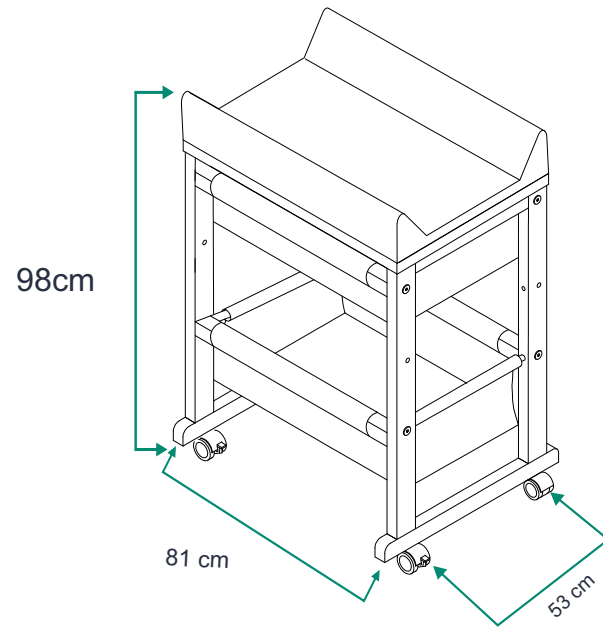

## Cambiador Bañera De Canasta

Nombre: **Cambiador Bañera De Canasta**      Código: **B-1158 Plus**      Marca: **micuna**      Color: **Haya natural**

DESCRIPCIÓN COLOR		MEDIDAS EMPAQUE	
Cuerpo:	Haya natural	Largo:	85 cm
Cambiador plástico:	Fondo blanco con lunares beige	Ancho:	52 cm
Canasta:	Haya natural	Alto:	53 cm
MEDIDAS		PESO	
Ancho :	81 cm	Producto armado:	14 kg
Fondo:	53 cm	RANGOS	
Alto:	98 cm	USO	PESO MAX.
ARMADO E INSTALACIÓN		Cambiador:	15 kg
Requiere armado:	Si	Bañera:	

BOCETO MEDIDAS EXTERNA